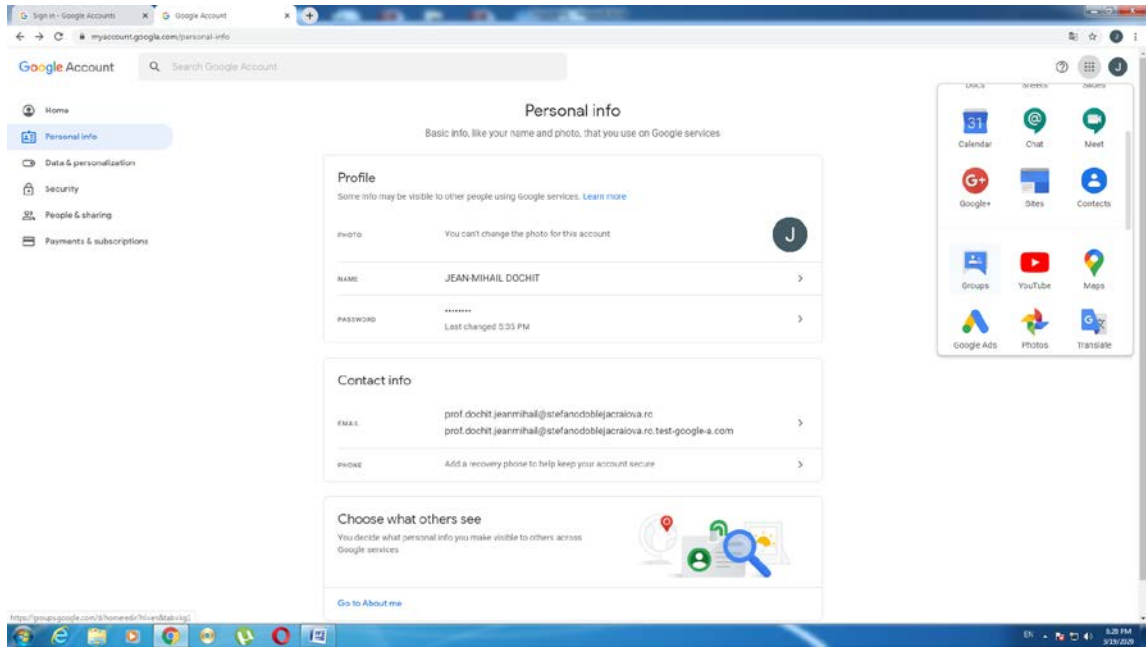

Alegeti Groups