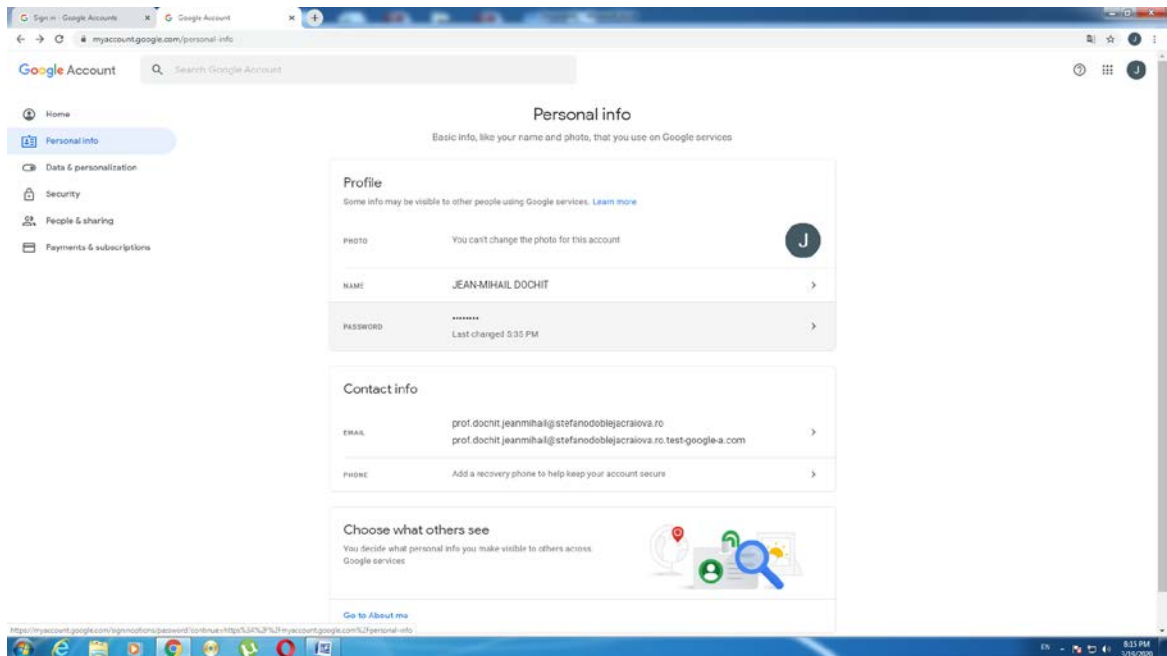

Atât profesorii, cât și elevii sunt rugați să se logheze la noile conturi astfel:

Accesați <https://accounts.google.com>

Alegeți Use another account, în cazul în care aveți deja salvate alte conturi.

Introduceți noul cont, dați Next, introduceți parola implicită.

Odată conectați, accesați Personal Info și faceți click pe săgeata din dreptul parolei, pentru a o schimba. Va trebui să mai introduceți o dată parola implicită și apoi veți introduce de două ori parola aleasă de dumneavoastră.