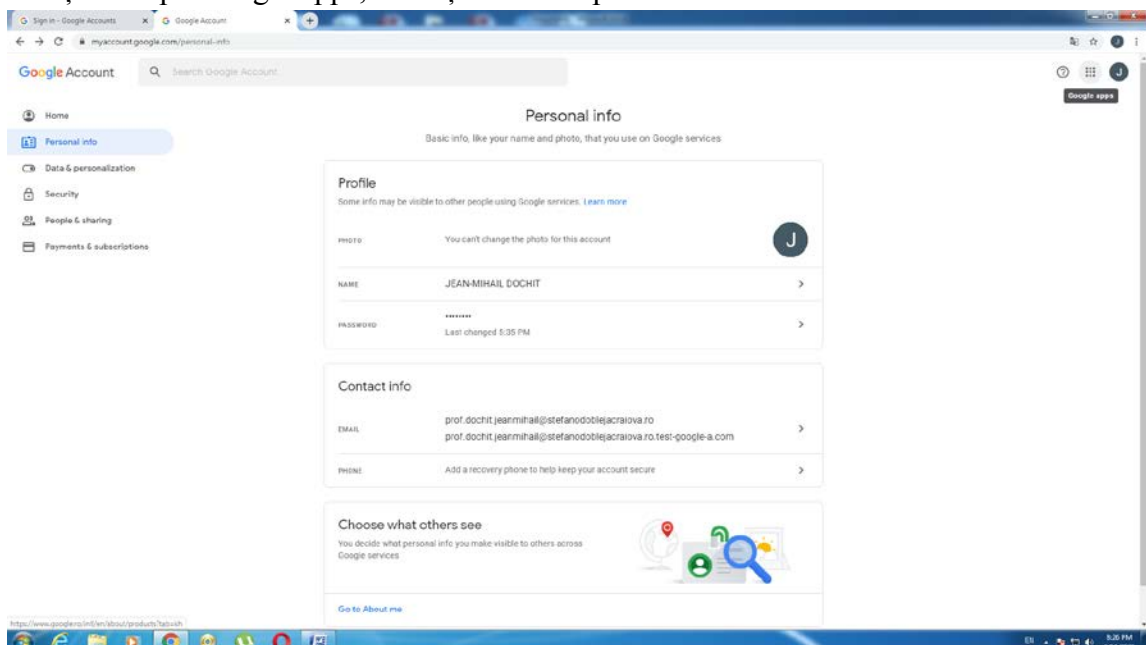

Notați într-un fișier text: noul cont de acces și noua parolă. Păstrați fișierul în condiții de siguranță!

Elevii au fost deja arondați la grupuri, pe clase. Profesorii au un grup separat, cu acces restricționat.

Cadrele didactice sunt rugate să se alăture grupurilor claselor din încadrare, astfel:

Faceți click pe Google apps, în colțul din dreapta-sus