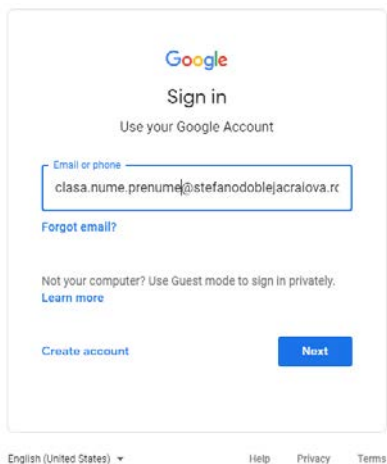

Profesorii diriginți vor primi tabele conținând contul fiecărui elev și vă vor comunica parola implicită, pe care o veți schimba OBLIGATORIU la prima logare. NU MAI ESTE NEVOIE DE CODURILE DE ACTIVARE.

Noile conturi pentru profesori sunt de forma:

[prof.nume.prenume@stefanodoblejacraiova.ro](mailto:prof.nume.prenume@stefanodoblejacraiova.ro). Domnilor profesori li se va comunica parola implicită, în mod individual, de către informaticianul unității.

Atât profesorii, cât și elevii sunt rugați să se logheze la noile conturi astfel:

Accesați <https://accounts.google.com>

Alegeți Use another account, în cazul în care aveți deja salvate alte conturi.

Introduceți noul cont, dați Next, introduceți parola implicită.

Odată conectați, accesați Personal Info și faceți click pe săgeata din dreptul parolei, pentru a o schimba. Va trebui să mai introduceți o dată parola implicită și apoi veți introduce de două ori parola aleasă de dumneavoastră.