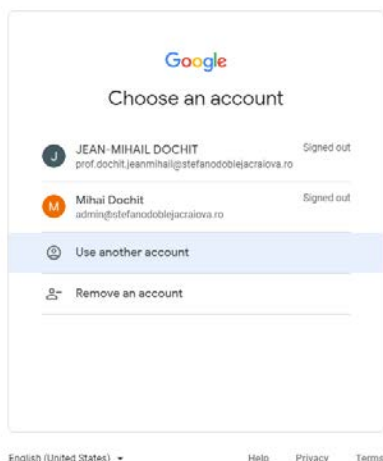

ANUNȚ FOARTE IMPORTANT!

Având în vedere faptul că aplicația ADMA (de sincronizare cu datele din SIIR și de validare a conturilor de acces) nu mai funcționează la nivel național, **au fost create alte conturi atât pentru elevi cât și pentru profesori.**

Noile conturi pentru elevi sunt de forma: clasa.nume.prenume@stefanodoblejacraiova.ro, totul fiind cu **litere mici, fără diacritice, fără spații și fără liniuțe.**

De exemplu, dacă ești elev în clasa a X-a B și te numești POPESCU I. ANA-MARIA ȘTEFANIA, contul creat pentru tine este:

10a.popescu.anamariastefania@stefanodoblejacraiova.ro.

Alt exemplu: dacă ești elev în clasa a XIII-a I seral și te numești RADU-MIC A. IONUȚ-ANDREI, contul creat pentru tine este: 13i.radumic.ionutandrei@stefanodoblejacraiova.ro.

Profesorii diriginți vor primi tabele conținând contul fiecărui elev și vă vor comunica parola implicită, pe care o veți schimba OBLIGATORIU la prima logare. NU MAI ESTE NEVOIE DE CODURILE DE ACTIVARE.

Noile conturi pentru profesori sunt de forma:

prof.nume.prenume@stefanodoblejacraiova.ro. Domnilor profesori li se va comunica parola implicită, în mod individual, de către informaticianul unității.

Atât profesorii, cât și elevii sunt rugați să se logheze la noile conturi astfel:

Accesați <https://accounts.google.com>

Alegeți Use another account, în cazul în care aveți deja salvate alte conturi.